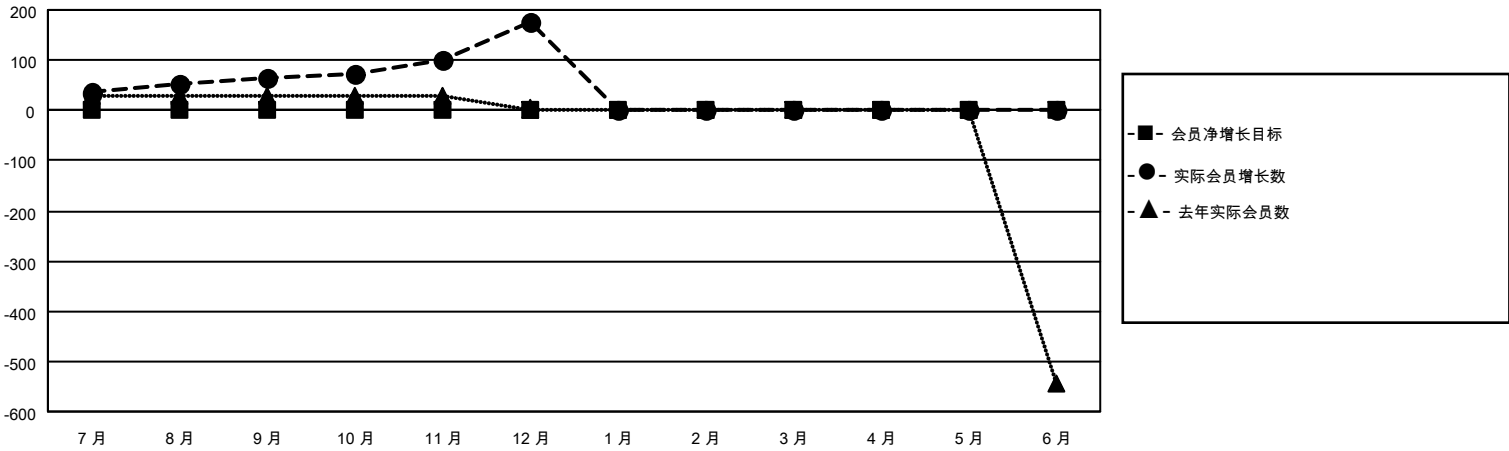

# MONTHLY MEMBERSHIP PROGRESS REPORT

地点 CHINA

District 391

Results as of: 12/31/2020

分会			
成果 2020-2021			
季	新分会目标	新会	会员流失的分会
7月/8月/9月	0	0	0
10月/11月/12月	0	0	0
1月/2月/3月	0	0	0
4月/5月/6月	0	0	0

位会员@每位须缴			
成果 2020-2021			
季	会员净增长目标	实际会员增长数	实际退会会员 (包括转会)
7月/8月/9月	0	116	8
10月/11月/12月	0	126	2
1月/2月/3月	0	0	0
4月/5月/6月	0	0	0

目标与实际新会累积

目标和实际会员累积

已取消的分会: 0	32 CLUBS OF 36 增添1位或以上的新会员	<b>性别分布</b> 男                    412 (64.78%) 女                    224 (35.22%)
<b>放弃的会员</b> 过世                    0 分会已取消            0 其他                    10 <b>总计</b> 10	<a href="#">点击这里取得累计会员数据</a>	总计家庭单位会员数                    23  支付减半会费的家庭会员                12